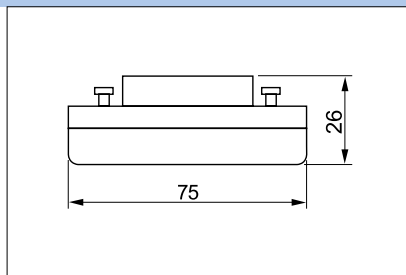

Produktabbildung
Product image

Abmessungen
Dimensions

<i>Allgemeine Daten</i>		<i>General Data</i>		
Artikelnummer	Article number	538 558 01	538 558 02	538 558 03
Sockel	Base	GX53	GX53	GX53
Abdeckung	Cover	satiniert opal	satiniert opal	satiniert opal
Technologie	Technology	LED	LED	LED
Dimmbar	Dimmable	nein/no	nein/no	nein/no
Energieklasse	Energy class	A+	A+	A+
<i>Elektrische Daten</i>		<i>Electrical Data</i>		
Spannung	Voltage	100-240V	100-240V	100-240V
Leistung	Power	4W	4W	4W
Leistungsfaktor der Lampe	Lamp power factor	>0,5	>0,5	>0,5
Energieverbrauch	Energy consumption	4kWh/1000h	4kWh/1000h	4kWh/1000h
<i>Lichttechnische Daten</i>		<i>Optical Data</i>		
Lichtfarbe	Light colour	warmweiß warm white	kaltweiß cool white	tageslichtweiß daylight white
Farbtemperatur	Colour temperature	3.000K	4.000K	6.400K
Farbwiedergabe	Colour rendering	Ra > 80	Ra > 80	Ra > 80
Nomineller Nutzlichtstrom	Nominal useful luminous flux	240lm	260lm	270lm
Bemessungsnutzlichtstrom	Rated useful luminous flux	240lm	260lm	270lm
Nennlebensdauer	Nominal life time	20.000h	20.000h	20.000h
Bemessungslebensdauer	Rated lamp life time	20.000h	20.000h	20.000h
Lampenlichtstromerhalt am Ende der Nennlebensdauer	Lumen maintenance factor at end of nominal life	70%	70%	70%
Anlaufzeit (60% des vollen Lichtstroms)	Warm-up time (60% of full light output)	<1s	<1s	<1s
Zündzeit	Starting time	<0,5s	<0,5s	<0,5s
Schaltzyklen	Switching cycles	schaltfest switch resistant	schaltfest switch resistant	schaltfest switch resistant